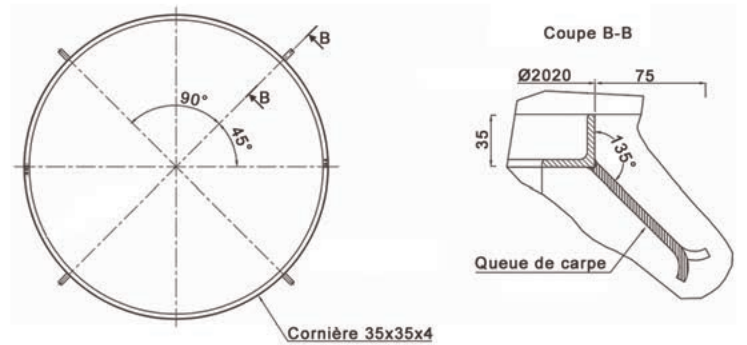

## SAINT-DENIS RONDE

grille d'arbre

Fonte. 4 éléments. Epaisseur 35 mm

Références	Diam int.	Diam ext.
480-1500	480	1520
600-1500	600	1520
720-1500	720	1520

Les dimensions extérieures comprennent le cadre.

## AGORA RONDE

grille d'arbre

Fonte. 4 éléments. Epaisseur 35 mm

Références	Diam int.	Diam ext.
500-1000	500	1033
500-1200	500	1230
500-1500	500	1520
600-1000	600	1033
600-1200	600	1230
600-1500	600	1520
700-1000	700	1033
700-1200	700	1230
700-1500	700	1520

## ARBORIS

grille d'arbre

Fonte. 4 éléments. Epaisseur 35 mm

Références	Diam int.	Diam ext.
400-2000	400	2020
500-2000	500	2020
600-2000	600	2020
700-2000	700	2020
1500-2000	1500	2020

Les dimensions extérieures comprennent le cadre.