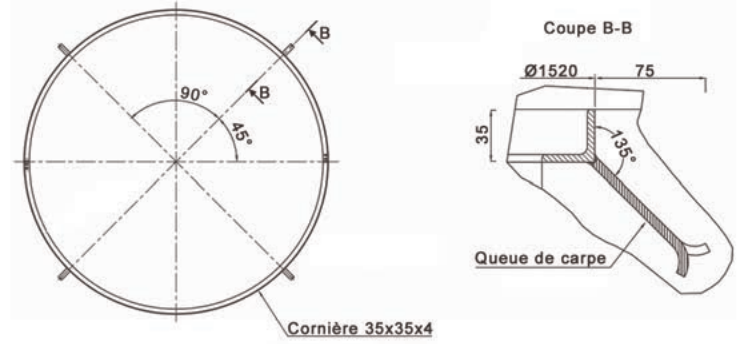

## SAINT-DENIS RONDE

grille d'arbre

Fonte. 4 éléments. Epaisseur 35 mm

Références	Diam int.	Diam ext.
480-1500	480	1520
600-1500	600	1520
720-1500	720	1520

Les dimensions extérieures comprennent le cadre.

## AGORA RONDE

grille d'arbre

Fonte. 4 éléments. Epaisseur 35 mm

Références	Diam int.	Diam ext.
500-1000	500	1033
500-1200	500	1230
500-1500	500	1520
600-1000	600	1033
600-1200	600	1230
600-1500	600	1520
700-1000	700	1033
700-1200	700	1230
700-1500	700	1520

## ARBORIS

grille d'arbre

Fonte. 4 éléments. Epaisseur 35 mm

Références	Diam int.	Diam ext.
400-2000	400	2020
500-2000	500	2020
600-2000	600	2020
700-2000	700	2020
1500-2000	1500	2020

Les dimensions extérieures comprennent le cadre.