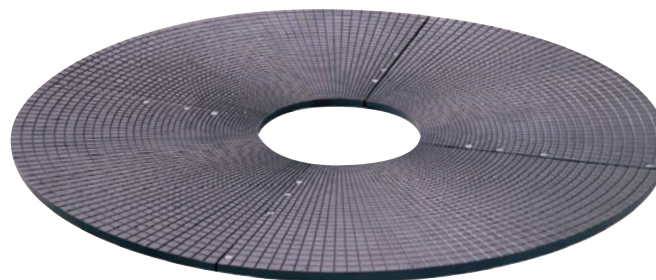

## SAINT-DENIS RONDE

grille d'arbre

Fonte. 4 éléments. Epaisseur 35 mm

Références	Diam int.	Diam ext.
480-1500	480	1520
600-1500	600	1520
720-1500	720	1520

Les dimensions extérieures comprennent le cadre.

## AGORA RONDE

grille d'arbre

Fonte. 4 éléments. Epaisseur 35 mm

Références	Diam int.	Diam ext.
500-1000	500	1033
500-1200	500	1230
500-1500	500	1520
600-1000	600	1033
600-1200	600	1230
600-1500	600	1520
700-1000	700	1033
700-1200	700	1230
700-1500	700	1520

## ARBORIS

grille d'arbre

Fonte. 4 éléments. Epaisseur 35 mm

Références	Diam int.	Diam ext.
400-2000	400	2020
500-2000	500	2020
600-2000	600	2020
700-2000	700	2020
1500-2000	1500	2020

Les dimensions extérieures comprennent le cadre.

Sauf diam. 1500

Saint-Denis ronde  
Agora ronde  
Arboris

Lignes

Assises

Bornes et Potelets

Barrières

Supports Vélo

Corbeilles