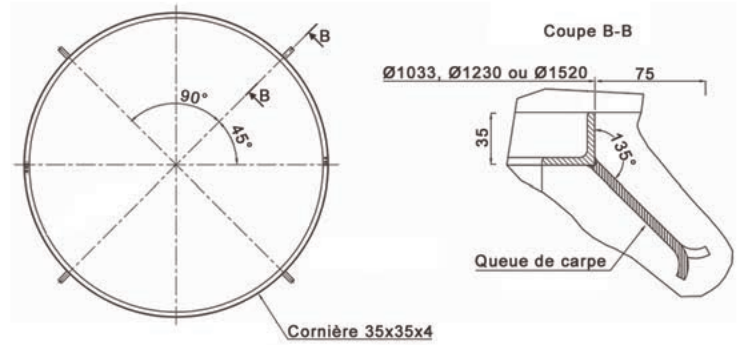

## SAINT-DENIS RONDE

grille d'arbre

Fonte. 4 éléments. Epaisseur 35 mm

Références	Diam int.	Diam ext.
480-1500	480	1520
600-1500	600	1520
720-1500	720	1520

Les dimensions extérieures comprennent le cadre.

## AGORA RONDE

grille d'arbre

Fonte. 4 éléments. Epaisseur 35 mm

Références	Diam int.	Diam ext.
500-1000	500	1033
500-1200	500	1230
500-1500	500	1520
600-1000	600	1033
600-1200	600	1230
600-1500	600	1520
700-1000	700	1033
700-1200	700	1230
700-1500	700	1520

## ARBORIS

grille d'arbre

Fonte. 4 éléments. Epaisseur 35 mm

Références	Diam int.	Diam ext.
400-2000	400	2020
500-2000	500	2020
600-2000	600	2020
700-2000	700	2020
1500-2000	1500	2020

Les dimensions extérieures comprennent le cadre.