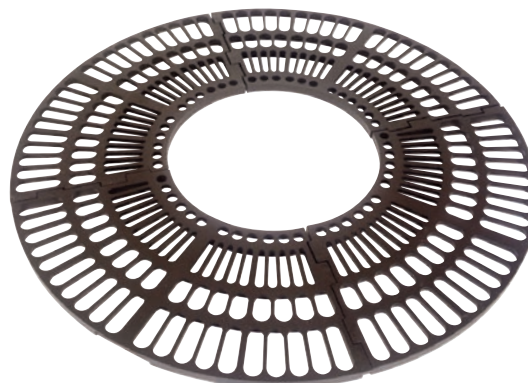

## SAINT-DENIS RONDE

grille d'arbre

Fonte. 4 éléments. Epaisseur 35 mm

Références	Diam int.	Diam ext.
480-1500	480	1520
600-1500	600	1520
720-1500	720	1520

Les dimensions extérieures comprennent le cadre.

## AGORA RONDE

grille d'arbre

Fonte. 4 éléments. Epaisseur 35 mm

Références	Diam int.	Diam ext.
500-1000	500	1033
500-1200	500	1230
500-1500	500	1520
600-1000	600	1033
600-1200	600	1230
600-1500	600	1520
700-1000	700	1033
700-1200	700	1230
700-1500	700	1520

## ARBORIS

grille d'arbre

Fonte. 4 éléments. Epaisseur 35 mm

Références	Diam int.	Diam ext.
400-2000	400	2020
500-2000	500	2020
600-2000	600	2020
700-2000	700	2020
1500-2000	1500	2020

Les dimensions extérieures comprennent le cadre.

Sauf diam. 1500

Saint-Denis ronde  
Agora ronde  
Arboris

Lignes

Assises

Bornes et Potelets

Barrières

Supports Vélo

Corbeilles