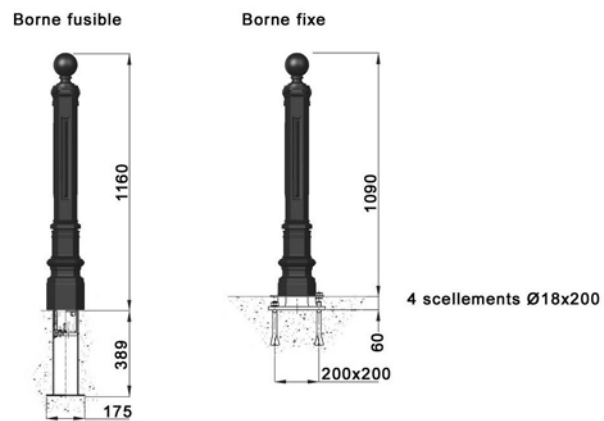

BORNES

▶ PLACE DU MARCHE MILLESIME

▶ PLACE DU MIDI MILLESIME

PLACE DU MARCHÉ

versions fixe ou amovible

Place du marché 600
 hauteur 600 mm
 base octogonale 150 mm

Place du marché 800
 hauteur 800 mm
 base octogonale 168 mm

Place du marché 1000
 hauteur 1000 mm
 base octogonale 210 mm

Fonte métallisée peinte.

Anneaux pour chaînes
 en option.

PLACE DU MIDI

versions fixe ou fusible

Place du midi PM
 hauteur 570 mm
 embase 175 x 175 mm

Place du midi GM
 hauteur 1090 mm
 embase 175 x 175 mm

Fonte métallisée peinte.

Anneaux pour chaînes
 en option.

GHM Eclatec GmbH

LED Leuchten

Moderne Stadtmöbel

Abfalleimer

Licht Poller