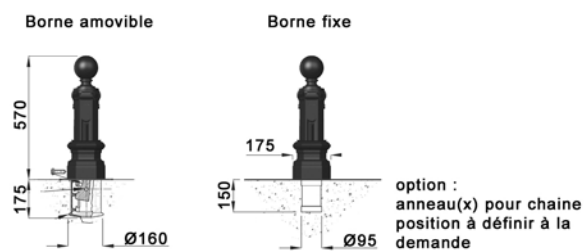

BORNES

▶ PLACE DU MARCHE MILLESIME

▶ PLACE DU MIDI MILLESIME

PLACE DU MARCHÉ

versions fixe ou amovible

Place du marché 600
 hauteur 600 mm
 base octogonale 150 mm

Place du marché 800
 hauteur 800 mm
 base octogonale 168 mm

Place du marché 1000
 hauteur 1000 mm
 base octogonale 210 mm

Fonte métallisée peinte.

Anneaux pour chaînes
 en option.

PLACE DU MIDI

versions fixe ou fusible

Place du midi PM
 hauteur 570 mm
 embase 175 x 175 mm

Place du midi GM
 hauteur 1090 mm
 embase 175 x 175 mm

Fonte métallisée peinte.

Anneaux pour chaînes
 en option.

GHM Eclatec GmbH

LED Leuchten

Moderne Stadtmöbel

Abfalleimer

Licht Poller