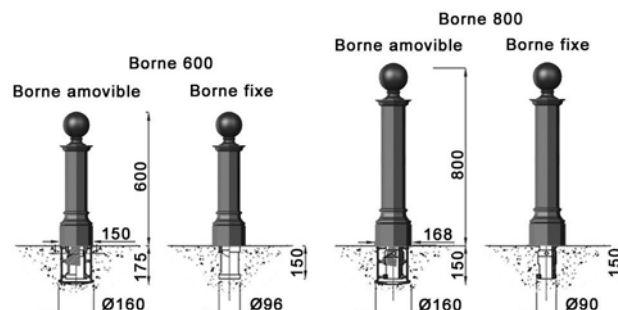

BORNES

▶ PLACE DU MARCHE MILLESIME

▶ PLACE DU MIDI MILLESIME

PLACE DU MARCHÉ

versions fixe ou amovible

Place du marché 600
 hauteur 600 mm
 base octogonale 150 mm

Place du marché 800
 hauteur 800 mm
 base octogonale 168 mm

Place du marché 1000
 hauteur 1000 mm
 base octogonale 210 mm

Fonte métallisée peinte.

Anneaux pour chaînes
 en option.

PLACE DU MIDI

versions fixe ou fusible

Place du midi PM
 hauteur 570 mm
 embase 175 x 175 mm

Place du midi GM
 hauteur 1090 mm
 embase 175 x 175 mm

Fonte métallisée peinte.

Anneaux pour chaînes
 en option.

GHM Eclatec GmbH

LED Leuchten

Moderne Stadtmöbel

Abfalleimer

Licht Poller