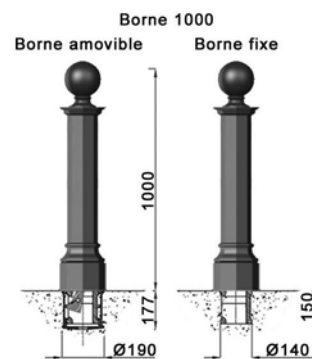

BORNES

▶ PLACE DU MARCHE MILLESIME

▶ PLACE DU MIDI MILLESIME

PLACE DU MARCHÉ

versions fixe ou amovible

Place du marché 600
 hauteur 600 mm
 base octogonale 150 mm

Place du marché 800
 hauteur 800 mm
 base octogonale 168 mm

Place du marché 1000
 hauteur 1000 mm
 base octogonale 210 mm

Fonte métallisée peinte.

Anneaux pour chaînes
 en option.

PLACE DU MIDI

versions fixe ou fusible

Place du midi PM
 hauteur 570 mm
 embase 175 x 175 mm

Place du midi GM
 hauteur 1090 mm
 embase 175 x 175 mm

Fonte métallisée peinte.

Anneaux pour chaînes
 en option.

GHM Eclatec GmbH

LED Leuchten

Moderne Stadtmöbel

Abfalleimer

Licht Poller