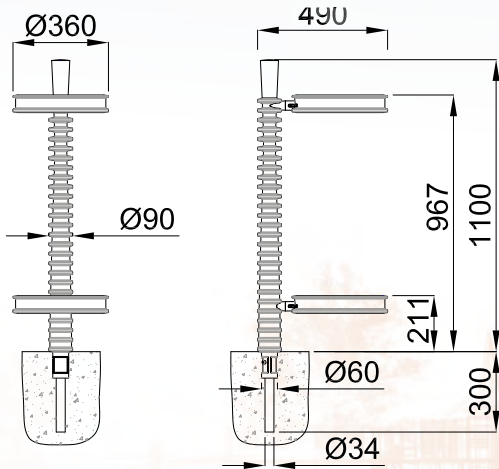

PIXEL

BELL'ORA

FESTONE

IXEA

ligne PIXEL porte-sac

Fonte métallisée et acier galvanisé peints.
Option : fixation sur mât,
double support-sac.
Design Stoa Architecture

ligne BELL'ORA porte-sac

Fonte métallisée et acier galvanisé peints.
Design Integral Ruedi Baur

ligne FESTONE porte-sac

Fonte métallisée peinte et acier galvanisé peint.
Option : fixation sur mât,
double support-sac.

ligne IXEA porte-sac

En aluminium et acier galvanisé peints.
Option : fixation sur mât.
Cendrier central.
Design M. Tortel

4 scellements ø14x150

GHM Eclatec GmbH

LED Leuchten

Moderne Stadtmöbel

Abfalleimer

Licht Poller

BAUMGITTER

feststehende Poller