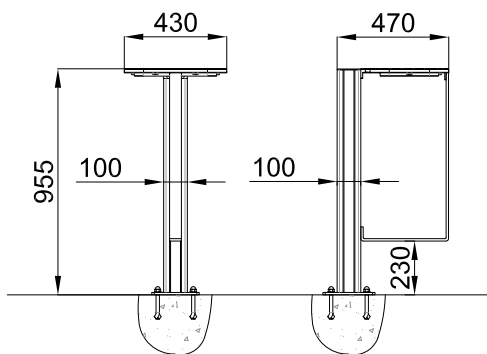

PIXEL

BELL'ORA

FESTONE

IXEA

ligne PIXEL porte-sac

Fonte métallisée et acier galvanisé peints.
Option : fixation sur mât,
double support-sac.
Design Stoa Architecture

ligne BELL'ORA porte-sac

Fonte métallisée et acier galvanisé peints.
Design Integral Ruedi Baur

ligne FESTONE porte-sac

Fonte métallisée peinte et acier galvanisé peint.
Option : fixation sur mât,
double support-sac.

ligne IXEA porte-sac

En aluminium et acier galvanisé peints.
Option : fixation sur mât.
Cendrier central.
Design M. Tortel

4 scellements ø14x150

GHM Eclatec GmbH

LED Leuchten

Moderne Stadtmöbel

Abfalleimer

Licht Poller

BAUMGITTER

feststehende Poller