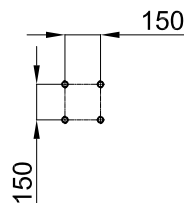

ligne PIXEL porte-sac

Fonte métallisée et acier galvanisé peints.
Option : fixation sur mât,
double support-sac.
Design Stoa Architecture

ligne BELL'ORA porte-sac

Fonte métallisée et acier galvanisé peints.
Design Integral Ruedi Baur

ligne FESTONE porte-sac

Fonte métallisée peinte et acier galvanisé peint.
Option : fixation sur mât,
double support-sac.

ligne IXEA porte-sac

En aluminium et acier galvanisé peints.
Option : fixation sur mât.
Cendrier central.
Design M. Tortel

4 scellements ø14x150