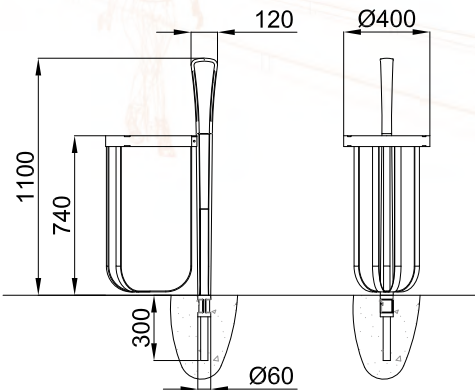

PIXEL

BELL'ORA

FESTONE

IXEA

ligne PIXEL porte-sac

Fonte métallisée et acier galvanisé peints.
Option : fixation sur mât,
double support-sac.
Design Stoa Architecture

ligne BELL'ORA porte-sac

Fonte métallisée et acier galvanisé peints.
Design Integral Ruedi Baur

ligne FESTONE porte-sac

Fonte métallisée peinte et acier galvanisé peint.
Option : fixation sur mât,
double support-sac.

ligne IXEA porte-sac

En aluminium et acier galvanisé peints.
Option : fixation sur mât.
Cendrier central.
Design M. Tortel

4 scellements ø14x150

GHM Eclatec GmbH

LED Leuchten

Moderne Stadtmöbel

Abfalleimer

Licht Poller

BAUMGITTER

feststehende Poller