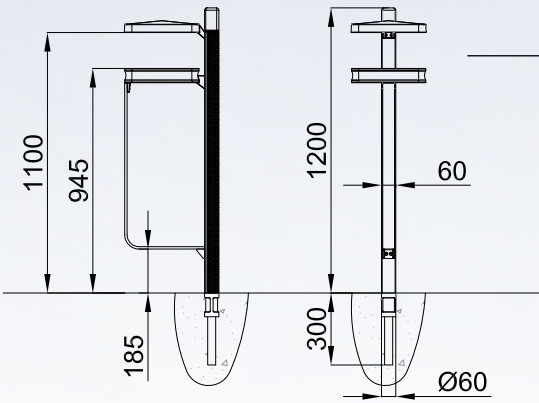

PIXEL

BELL'ORA

FESTONE

IXEA

ligne PIXEL porte-sac

Fonte métallisée et acier galvanisé peints.
Option : fixation sur mât,
double support-sac.
Design Stoa Architecture

ligne BELL'ORA porte-sac

Fonte métallisée et acier galvanisé peints.
Design Integral Ruedi Baur

ligne FESTONE porte-sac

Fonte métallisée peinte et acier galvanisé peint.
Option : fixation sur mât,
double support-sac.

ligne IXEA porte-sac

En aluminium et acier galvanisé peints.
Option : fixation sur mât.
Cendrier central.
Design M. Tortel

4 scellements ø14x150

GHM Eclatec GmbH

LED Leuchten

Moderne Stadtmöbel

Abfalleimer

Licht Poller

BAUMGITTER

feststehende Poller