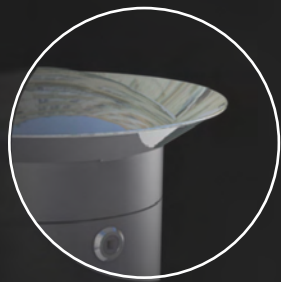

HAVANE

TEMPO

BELL'ORA

FLORE

HAVANE Aschenbecher

Fassungsvermögen 10 l

Mittelteil aus lackiertem,
verzinktem Stahl.
Schwenktür.
Edelstahlbehälter.

TEMPO
Draufsicht

TEMPO Aschenbecher

Fassungsvermögen 1 l

Metallisierter, lackierter Guss.
Mit Gitter und Aschenbehälter aus Edelstahl.

3 Verankerungen $\varnothing 12 \times 150$
bis 120° auf $\varnothing 160$

BELL'ORA Aschenbecher

Fassungsvermögen 1 l

Metallisierter, lackierter Guss.
Mit Gitter und Aschenbehälter aus Edelstahl.
Design R. Baur

FLORE Aschenbecher

Fassungsvermögen 1 l

Metallisierter, lackierter Guss.
Mit Gitter und Aschenbehälter aus Edelstahl.
Design F. Persouyre

Klassische Gusseisen

Lichtsäulen

MODERNE GUSSEISEN

Trinkwasserbrunnen

Abwehripoller

LEITUNGSMASTEN

SITZGELEGENHEITEN

STRABENBAHN