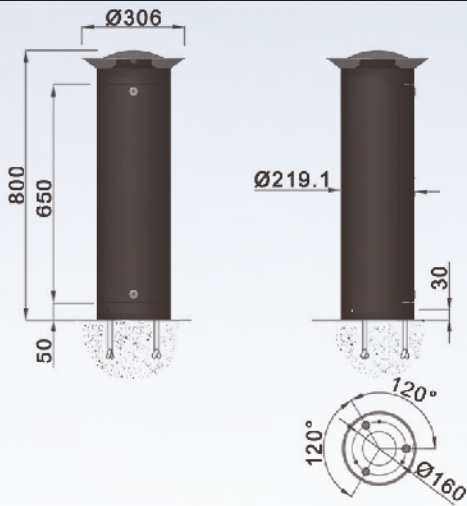

HAVANE

TEMPO

BELL'ORA

FLORE

HAVANE Aschenbecher

Fassungsvermögen 10 l

Mittelteil aus lackiertem,
verzinktem Stahl.
Schwenktür.
Edelstahlbehälter.

TEMPO
Draufsicht

TEMPO Aschenbecher

Fassungsvermögen 1 l

Metallisierter, lackierter Guss.
Mit Gitter und Aschenbehälter aus Edelstahl.

3 Verankerungen $\varnothing 12 \times 150$
bis 120° auf $\varnothing 160$

BELL'ORA Aschenbecher

Fassungsvermögen 1 l

Metallisierter, lackierter Guss.
Mit Gitter und Aschenbehälter aus Edelstahl.
Design R. Baur

FLORE Aschenbecher

Fassungsvermögen 1 l

Metallisierter, lackierter Guss.
Mit Gitter und Aschenbehälter aus Edelstahl.
Design F. Persouyre