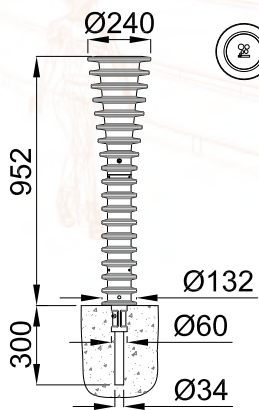

HAVANE

TEMPO

BELL'ORA

FLORE

HAVANE Aschenbecher

Fassungsvermögen 10 l

Mittelteil aus lackiertem,
verzinktem Stahl.
Schwenktür.
Edelstahlbehälter.

TEMPO
Draufsicht

TEMPO Aschenbecher

Fassungsvermögen 1 l

Metallisierter, lackierter Guss.
Mit Gitter und Aschenbehälter aus Edelstahl.

3 Verankerungen $\varnothing 12 \times 150$
bis 120° auf $\varnothing 160$

BELL'ORA Aschenbecher

Fassungsvermögen 1 l

Metallisierter, lackierter Guss.
Mit Gitter und Aschenbehälter aus Edelstahl.
Design R. Baur

FLORE Aschenbecher

Fassungsvermögen 1 l

Metallisierter, lackierter Guss.
Mit Gitter und Aschenbehälter aus Edelstahl.
Design F. Persouyre