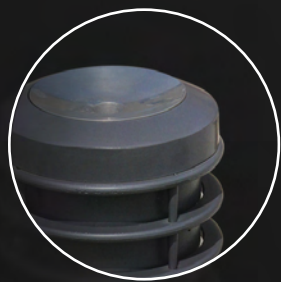

HAVANE

TEMPO

BELL'ORA

FLORE

HAVANE Aschenbecher

Fassungsvermögen 10 l

Mittelteil aus lackiertem,
verzinktem Stahl.
Schwenktür.
Edelstahlbehälter.

TEMPO
Draufsicht

TEMPO Aschenbecher

Fassungsvermögen 1 l

Metallisierter, lackierter Guss.
Mit Gitter und Aschenbehälter aus Edelstahl.

3 Verankerungen $\varnothing 12 \times 150$
bis 120° auf $\varnothing 160$

BELL'ORA Aschenbecher

Fassungsvermögen 1 l

Metallisierter, lackierter Guss.
Mit Gitter und Aschenbehälter aus Edelstahl.
Design R. Baur

FLORE Aschenbecher

Fassungsvermögen 1 l

Metallisierter, lackierter Guss.
Mit Gitter und Aschenbehälter aus Edelstahl.
Design F. Persouyre