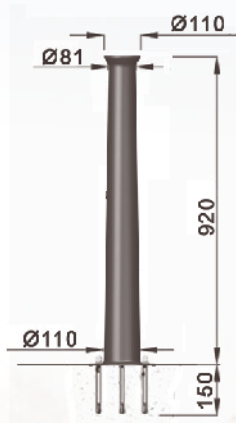

HAVANE

TEMPO

BELL'ORA

FLORE

HAVANE Aschenbecher

Fassungsvermögen 10 l

Mittelteil aus lackiertem,
verzinktem Stahl.
Schwenktür.
Edelstahlbehälter.

TEMPO
Draufsicht

TEMPO Aschenbecher

Fassungsvermögen 1 l

Metallisierter, lackierter Guss.
Mit Gitter und Aschenbehälter aus Edelstahl.

3 Verankerungen $\varnothing 12 \times 150$
bis 120° auf $\varnothing 160$

BELL'ORA Aschenbecher

Fassungsvermögen 1 l

Metallisierter, lackierter Guss.
Mit Gitter und Aschenbehälter aus Edelstahl.
Design R. Baur

FLORE Aschenbecher

Fassungsvermögen 1 l

Metallisierter, lackierter Guss.
Mit Gitter und Aschenbehälter aus Edelstahl.
Design F. Persouyre