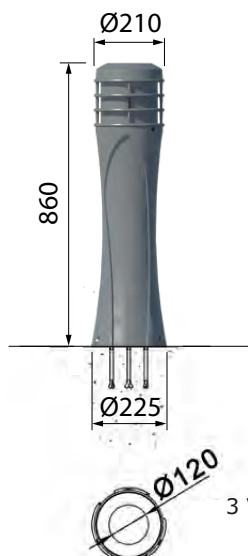

HAVANE

TEMPO

BELL'ORA

FLORE

HAVANE Aschenbecher

Fassungsvermögen 10 l

Mittelteil aus lackiertem,
verzinktem Stahl.
Schwenktür.
Edelstahlbehälter.

TEMPO
Draufsicht

TEMPO Aschenbecher

Fassungsvermögen 1 l

Metallisierter, lackierter Guss.
Mit Gitter und Aschenbehälter aus Edelstahl.

3 Verankerungen $\varnothing 12 \times 150$
bis 120° auf $\varnothing 160$

BELL'ORA Aschenbecher

Fassungsvermögen 1 l

Metallisierter, lackierter Guss.
Mit Gitter und Aschenbehälter aus Edelstahl.
Design R. Baur

FLORE Aschenbecher

Fassungsvermögen 1 l

Metallisierter, lackierter Guss.
Mit Gitter und Aschenbehälter aus Edelstahl.
Design F. Persouyre