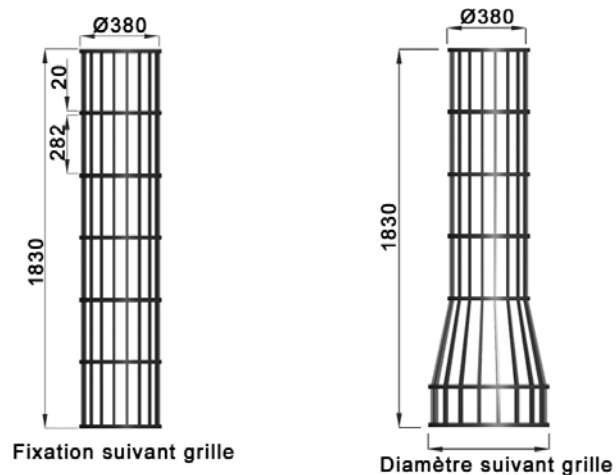

GRILLES D'ARBRE

FORUM

CORSETS D'ARBRE

FORUM grille d'arbre

FORUM 1000 et 1400

Fonte.
4 éléments.
Épaisseur 26 mm

Références	Diam int.	Carré ext.
400-1000	400	1020x1020
400-1380	400	1400x1400

FORUM 1500

Fonte.
4 éléments.
Épaisseur 54 mm

Références	Diam int.	Carré ext.
600-1500	600	1520x1520

Les dimensions extérieures comprennent le cadre.

Configurations possibles.
Réservations tuteurs.
Réservations projecteurs.

DROIT corset d'arbre

hauteur 1830 mm
diamètre 380 mm

Acier galvanisé,
barreaux section ronde.
2 éléments.

EVASE corset d'arbre

hauteur 1830 mm
diamètre sup. 380 mm

Diamètre inférieur
suivant diamètre
intérieur grille.