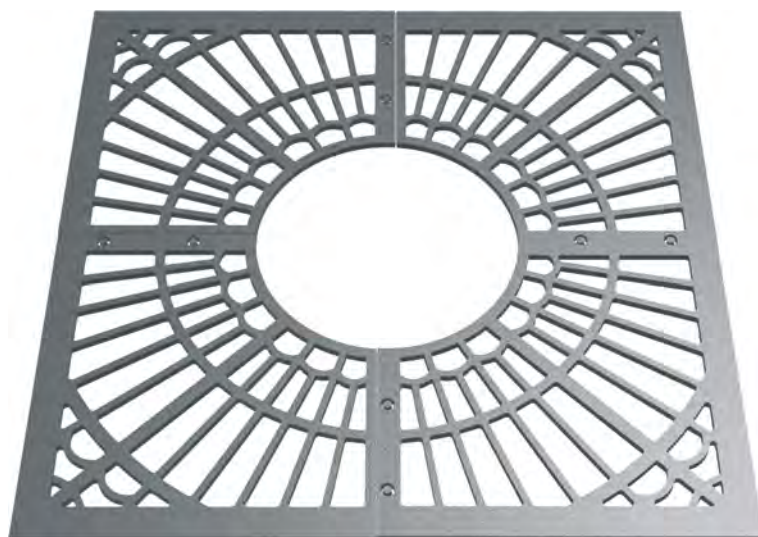

GRILLES D'ARBRE

FORUM

CORSETS D'ARBRE

FORUM grille d'arbre

FORUM 1000 et 1400

Fonte.
4 éléments.
Épaisseur 26 mm

Références	Diam int.	Carré ext.
400-1000	400	1020x1020
400-1380	400	1400x1400

FORUM 1500

Fonte.
4 éléments.
Épaisseur 54 mm

Références	Diam int.	Carré ext.
600-1500	600	1520x1520

Les dimensions extérieures comprennent le cadre.

Configurations possibles.
Réservations tuteurs.
Réservations projecteurs.

DROIT corset d'arbre

hauteur 1830 mm
diamètre 380 mm

Acier galvanisé,
barreaux section ronde.
2 éléments.

EVASE corset d'arbre

hauteur 1830 mm
diamètre sup. 380 mm

Diamètre inférieur
suivant diamètre
intérieur grille.

Acier galvanisé,
barreaux section ronde.
2 éléments.

GHM Eclatec GmbH

LED Leuchten

Moderne Stadtmöbel

Abfalleimer

Licht Poller

BAUMGITTER

feststehende Poller