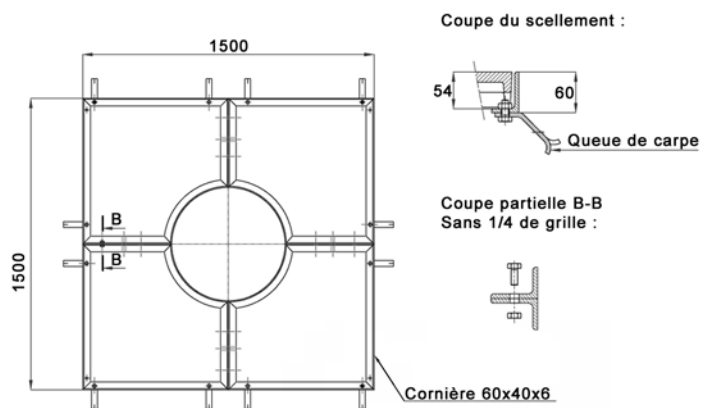

GRILLES D'ARBRE

FORUM

CORSETS D'ARBRE

FORUM grille d'arbre

FORUM 1000 et 1400

Fonte.
4 éléments.
Épaisseur 26 mm

Références	Diam int.	Carré ext.
400-1000	400	1020x1020
400-1380	400	1400x1400

FORUM 1500

Fonte.
4 éléments.
Épaisseur 54 mm

Références	Diam int.	Carré ext.
600-1500	600	1520x1520

Les dimensions extérieures comprennent le cadre.

Configurations possibles.
Réservations tuteurs.
Réservations projecteurs.

DROIT corset d'arbre

hauteur 1830 mm
diamètre 380 mm

Acier galvanisé,
barreaux section ronde.
2 éléments.

EVASE corset d'arbre

hauteur 1830 mm
diamètre sup. 380 mm

Diamètre inférieur
suivant diamètre
intérieur grille.