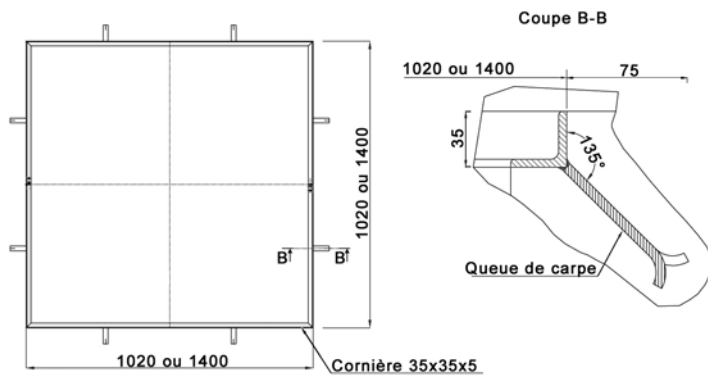

GRILLES D'ARBRE

FORUM

CORSETS D'ARBRE

FORUM grille d'arbre

FORUM 1000 et 1400

Fonte.
4 éléments.
Épaisseur 26 mm

Références	Diam int.	Carré ext.
400-1000	400	1020x1020
400-1380	400	1400x1400

FORUM 1500

Fonte.
4 éléments.
Épaisseur 54 mm

Références	Diam int.	Carré ext.
600-1500	600	1520x1520

Les dimensions extérieures comprennent le cadre.

Configurations possibles.
Réservations tuteurs.
Réservations projecteurs.

DROIT corset d'arbre

hauteur 1830 mm
diamètre 380 mm

Acier galvanisé,
barreaux section ronde.
2 éléments.

EVASE corset d'arbre

hauteur 1830 mm
diamètre sup. 380 mm

Diamètre inférieur
suivant diamètre
intérieur grille.