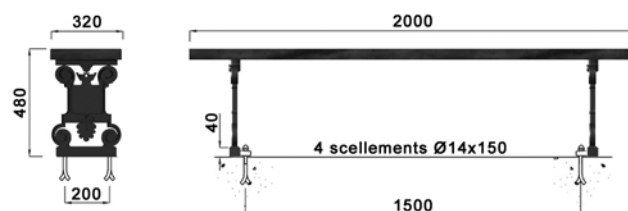

ASSISES

► VILLE DE PARIS
MILLESIME

► DUCALE
MILLESIME

VILLE DE PARIS

banc simple

largeur 610 mm
longueur 2000 mm
hauteur 970 mm
h. assise 460 mm

Piètement en fonte, assise et dossier en bois exotique lasuré.

VILLE DE PARIS

banc double

largeur 770 mm
longueur 2000 mm
hauteur 970 mm
h. assise 460 mm

Piètement en fonte, assise et dossier en bois exotique lasuré.

DUCALE

banquette simple

largeur 320 mm
longueur 2000 mm
h. assise 480 mm