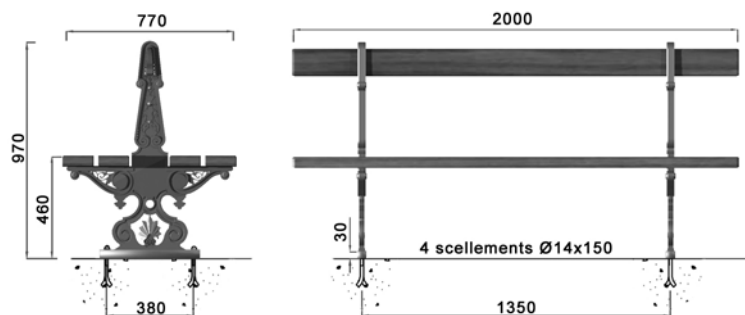

ASSISES

► VILLE DE PARIS
MILLESIME

► DUCALE
MILLESIME

VILLE DE PARIS

banc simple

largeur 610 mm
longueur 2000 mm
hauteur 970 mm
h. assise 460 mm

Piètement en fonte, assise et dossier en bois exotique lasuré.

VILLE DE PARIS

banc double

largeur 770 mm
longueur 2000 mm
hauteur 970 mm
h. assise 460 mm

Piètement en fonte, assise et dossier en bois exotique lasuré.

DUCALE

banquette simple

largeur 320 mm
longueur 2000 mm
h. assise 480 mm