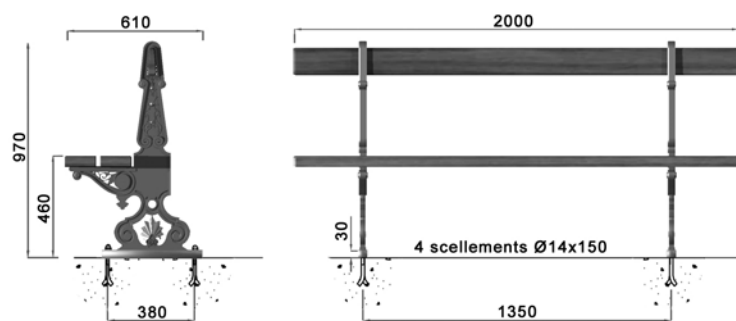

ASSISES

► VILLE DE PARIS
MILLESIME

► DUCALE
MILLESIME

VILLE DE PARIS

banc simple

largeur 610 mm
longueur 2000 mm
hauteur 970 mm
h. assise 460 mm

Piètement en fonte, assise et dossier en bois exotique lasuré.

VILLE DE PARIS

banc double

largeur 770 mm
longueur 2000 mm
hauteur 970 mm
h. assise 460 mm

Piètement en fonte, assise et dossier en bois exotique lasuré.

DUCALE

banquette simple

largeur 320 mm
longueur 2000 mm
h. assise 480 mm