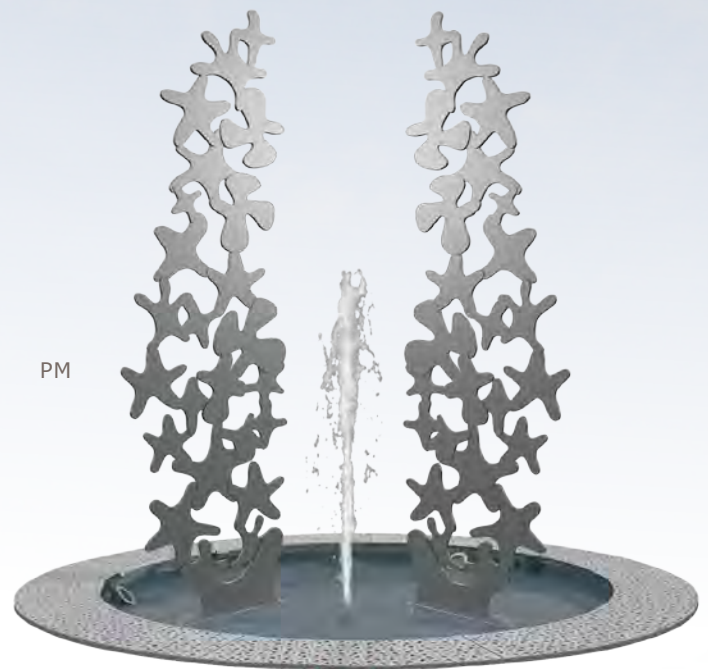

AQUAREL

AQUAREL fontaine

Hymne à la vie, cette fontaine engendre vitalité et renouveau.
Mise en eau à la demande.
En fonte métallisée peinte.

Fontaine centrale PM
hauteur 1726 mm
largeur 518 mm

Fontaine centrale GM
hauteur 2064 mm
largeur 739 mm

Autres combinaisons et fiche d'installation sur demande.

Options : Eclairage par leds.

Combinaison 1

Combinaison 2

Combinaison 3

PM

Option avec grille périphérique

GM

Option avec grille périphérique

GHM Eclatec GmbH

LED Leuchten

Moderne Stadtmöbel

Abfalleimer

Licht Poller

BAUMGITTER

feststehende Poller

Klassische Gusseisen

Lichtsäulen

MODERNE GUSSEISEN

Trinkwasserbrunnen

Abwehripoller

LEITUNGSMASTEN

SITZGELEGENHEITEN

STRABENBAHN