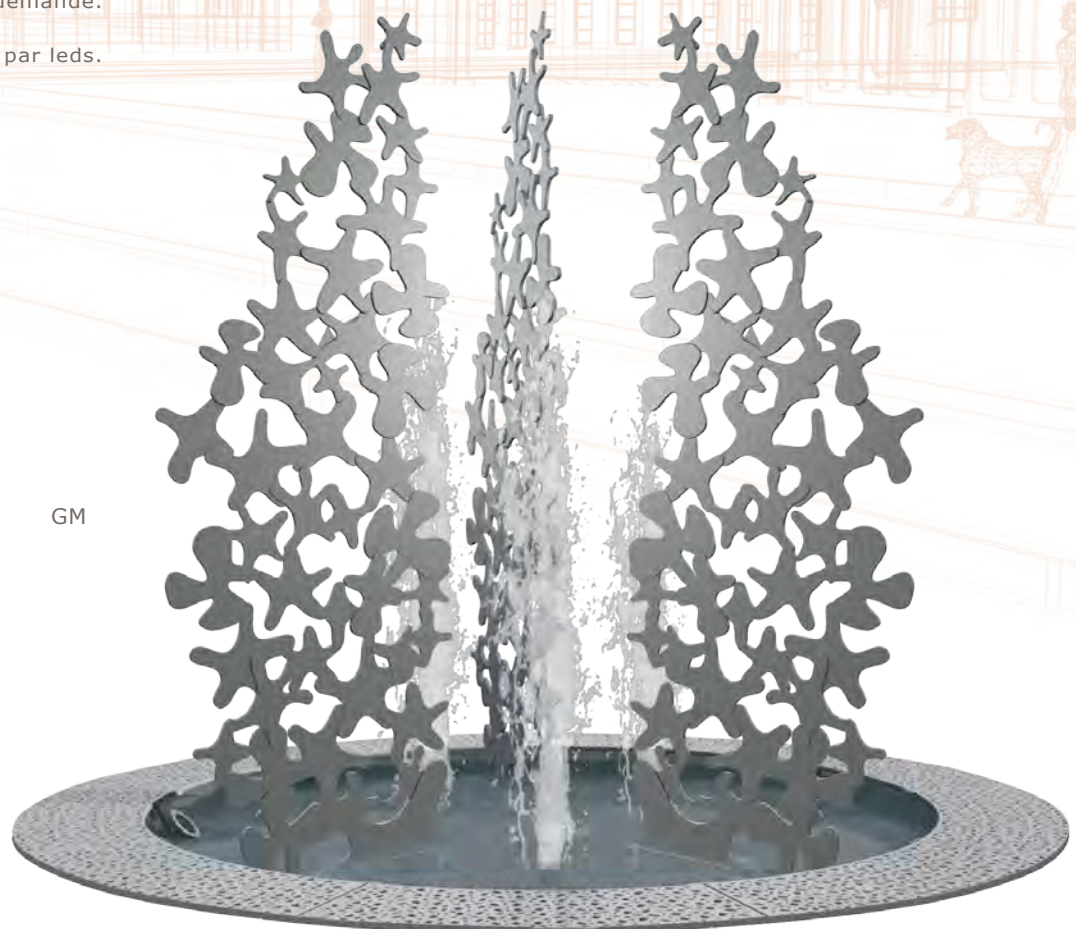

GM

Option avec grille périphérique