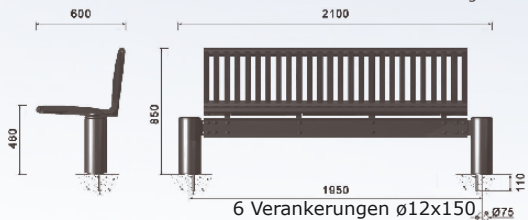

## Linie ORLEANE Bank mit Rückenlehne

Ensemble aus metallisiertem, lackiertem Guss, verzinkter Stahl und Aluminium, lackiert, Sitzfläche und Rückenlehne aus lasiertem, zertifiziertem Guss.  
Design J.M. Wilmotte

## Linie ORLEANE doppelseitige Bank

Ensemble aus metallisiertem, lackiertem Guss, verzinkter Stahl und Aluminium, lackiert, Sitzfläche und Rückenlehne aus lasiertem, zertifiziertem Guss.  
Design J.M. Wilmotte