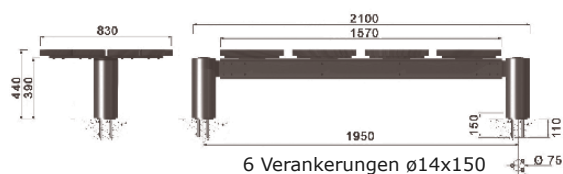

Linie ORLEANE Bank mit Rückenlehne ohne Rückenlehne

Gestell aus metallisiertem Guss und lackiertem Stahl, Sitz aus lasiertem, zertifiziertem Holz.
Design J.M. Wilmotte