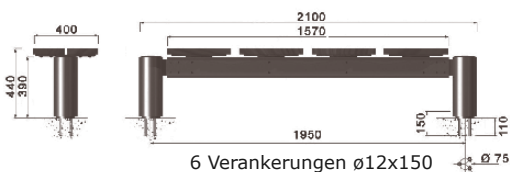

Linie ORLEANE Bank mit Rückenlehne ohne Rückenlehne

Gestell aus metallisiertem Guss und lackiertem Stahl, Sitz aus lasiertem, zertifiziertem Holz.
Design J.M. Wilmotte