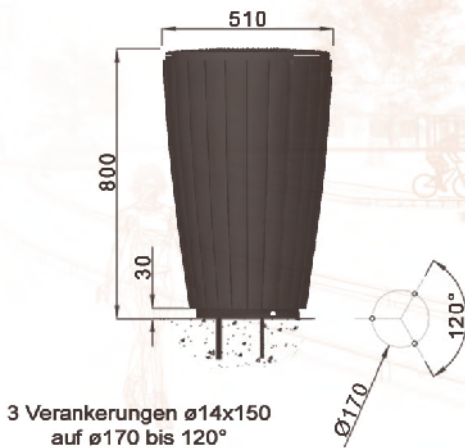

METROPOLE

GRAND LARGE

ALDUS

Fassungsvermögen
50 l

Fassungsvermögen
80 l

3 Verankerungen $\varnothing 14 \times 150$

Linie METROPOLE Abfallbehälter

Mittelteil aus lackiertem,
metallisiertem Guss.
Aufklappbarer Deckel aus
lackiertem Aluminium.

Automatisches Schließen.
Öffnung mit Schlüssel.
Behälter aus verzinktem Stahl.

Optionen:
Edelstahlbehälter.
Aschenbecher.
Design B. Fortier

VP
option

GRAND LARGE Abfallbehälter

Fassungsvermögen 80 l

Mittelteil aus lackiertem,
metallisiertem Guss.
Aufklappbarer Deckel aus lackiertem,
metallisiertem Guss.

Edelstahl-Schloss.
Edelstahlbehälter.
Option: Aschenbecher.
Design B. Fortier

VP
option

3 Verankerungen $\varnothing 14 \times 150$
auf $\varnothing 170$ bis 120°

Linie ALDUS Abfallbehälter

Fassungsvermögen 80 l

Mittelteil aus lackiertem
Aluminium.
Seitentür.

Edelstahl-Schloss.
Option: Aschenbecheraufsatz.
Design C. Planchais

VP
option

4 Verankerungen $\varnothing 14 \times 150$

GHM Eclatec GmbH

LED Leuchten

Moderne Stadtmöbel