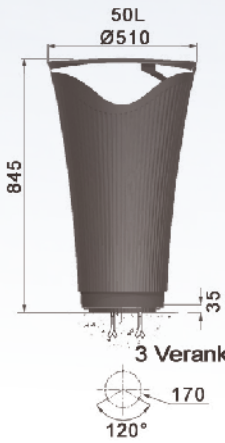

METROPOLE

GRAND LARGE

ALDUS

Fassungsvermögen
50 l

Fassungsvermögen
80 l

3 Verankerungen $\varnothing 14 \times 150$

Linie METROPOLE Abfallbehälter

Mittelteil aus lackiertem,
metallisiertem Guss.
Aufklappbarer Deckel aus
lackiertem Aluminium.

Automatisches Schließen.
Öffnung mit Schlüssel.
Behälter aus verzinktem Stahl.

Optionen:
Edelstahlbehälter.
Aschenbecher.
Design B. Fortier

VP
option

GRAND LARGE Abfallbehälter

Fassungsvermögen 80 l

Mittelteil aus lackiertem,
metallisiertem Guss.
Aufklappbarer Deckel aus lackiertem,
metallisiertem Guss.

Edelstahl-Schloss.
Edelstahlbehälter.
Option: Aschenbecher.
Design B. Fortier

VP
option

3 Verankerungen $\varnothing 14 \times 150$
auf $\varnothing 170$ bis 120°

Linie ALDUS Abfallbehälter

Fassungsvermögen 80 l

Mittelteil aus lackiertem
Aluminium.
Seitentür.

Edelstahl-Schloss.
Option: Aschenbecheraufsatz.
Design C. Planchais

VP
option

4 Verankerungen $\varnothing 14 \times 150$

GHM Eclatec GmbH

LED Leuchten

Moderne Stadtmöbel