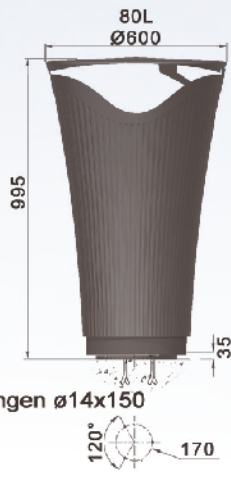

METROPOLE

GRAND LARGE

ALDUS

Fassungsvermögen
50 l

Fassungsvermögen
80 l

3 Verankerungen $\varnothing 14 \times 150$

Linie METROPOLE Abfallbehälter

Mittelteil aus lackiertem,
metallisiertem Guss.
Aufklappbarer Deckel aus
lackiertem Aluminium.

Automatisches Schließen.
Öffnung mit Schlüssel.
Behälter aus verzinktem Stahl.

Optionen:
Edelstahlbehälter.
Aschenbecher.
Design B. Fortier

VP
option

GRAND LARGE Abfallbehälter

Fassungsvermögen 80 l

Mittelteil aus lackiertem,
metallisiertem Guss.
Aufklappbarer Deckel aus lackiertem,
metallisiertem Guss.

Edelstahl-Schloss.
Edelstahlbehälter.
Option: Aschenbecher.
Design B. Fortier

VP
option

3 Verankerungen $\varnothing 14 \times 150$
auf $\varnothing 170$ bis 120°

Linie ALDUS Abfallbehälter

Fassungsvermögen 80 l

Mittelteil aus lackiertem
Aluminium.
Seitentür.

Edelstahl-Schloss.
Option: Aschenbecheraufsatz.
Design C. Planchais

VP
option

4 Verankerungen $\varnothing 14 \times 150$

GHM Eclatec GmbH

LED Leuchten

Moderne Stadtmöbel