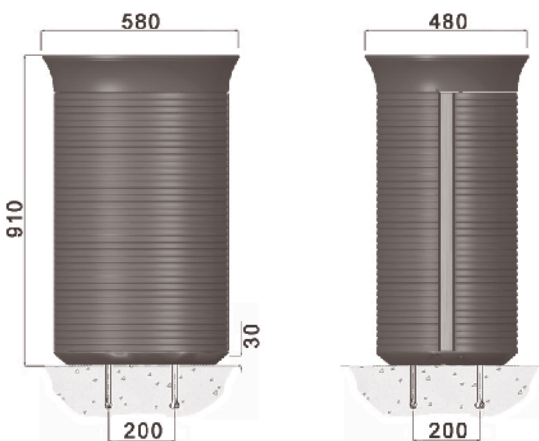

METROPOLE

GRAND LARGE

ALDUS

Fassungsvermögen
50 l

Fassungsvermögen
80 l

3 Verankerungen $\varnothing 14 \times 150$

Linie METROPOLE Abfallbehälter

Mittelteil aus lackiertem,
metallisiertem Guss.
Aufklappbarer Deckel aus
lackiertem Aluminium.

Automatisches Schließen.
Öffnung mit Schlüssel.
Behälter aus verzinktem Stahl.

Optionen:
Edelstahlbehälter.
Aschenbecher.
Design B. Fortier

VP
option

GRAND LARGE Abfallbehälter

Fassungsvermögen 80 l

Mittelteil aus lackiertem,
metallisiertem Guss.
Aufklappbarer Deckel aus lackiertem,
metallisiertem Guss.

Edelstahl-Schloss.
Edelstahlbehälter.
Option: Aschenbecher.
Design B. Fortier

VP
option

3 Verankerungen $\varnothing 14 \times 150$
auf $\varnothing 170$ bis 120°

Linie ALDUS Abfallbehälter

Fassungsvermögen 80 l

Mittelteil aus lackiertem
Aluminium.
Seitentür.

Edelstahl-Schloss.
Option: Aschenbecheraufsatz.
Design C. Planchais

VP
option

4 Verankerungen $\varnothing 14 \times 150$

GHM Eclatec GmbH

LED Leuchten

Moderne Stadtmöbel