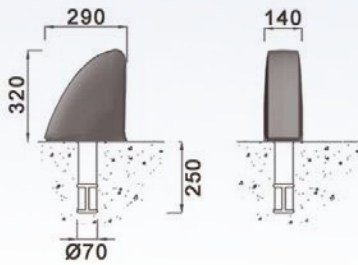

METROPOLE 1

METROPOLE 2

SD 2

Linie METROPOLE
Feststehender Poller

METROPOLE 1
Metallisierter, lackierter Guss.
Design B. Fortier

Linie METROPOLE
Feststehender Poller

METROPOLE 2
Metallisierter, lackierter Guss.
Design B. Fortier

SD 2
Feststehender Poller

Metallisierter, lackierter Guss.
Poller vom Typ "Radabweiser"

Abnehmbarer Poller

Feststehender Poller

GHM Eclatec GmbH

LED Leuchten

Moderne Stadtmöbel

Abfalleimer