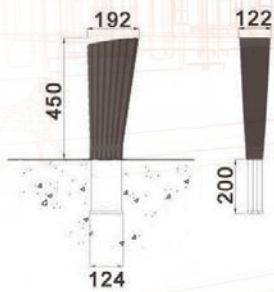

METROPOLE 1

METROPOLE 2

SD 2

Linie METROPOLE
Feststehender Poller

METROPOLE 1
Metallisierter, lackierter Guss.
Design B. Fortier

Linie METROPOLE
Feststehender Poller

METROPOLE 2
Metallisierter, lackierter Guss.
Design B. Fortier

SD 2
Feststehender Poller

Metallisierter, lackierter Guss.
Poller vom Typ "Radabweiser"

Abnehmbarer Poller

Feststehender Poller

GHM Eclatec GmbH

LED Leuchten

Moderne Stadtmöbel

Abfalleimer