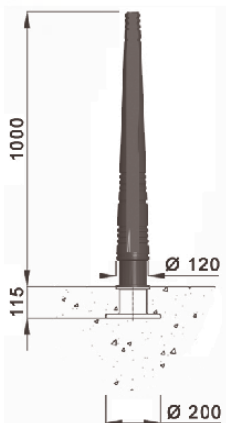

SAINT-DENIS

Feststehender Poller

Metallisierter lackierter Guss.
Design A. Chemetoff
& Chemetov Huidobro