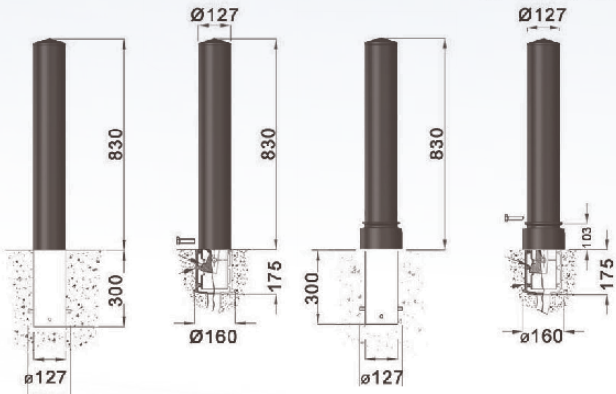

MARSEILLE 3

METROPOLE

SAINT-DENIS

MARSEILLE 3

feststehend oder abnehmbar

Auch in Höhe 1200 mm erhältlich.
Lackierter, elektroverzinkter Stahl.
Kopf aus lackiertem Aluminium.
Wahlweise Zierrahmen Ø 180 mm.

Feststehender Poller

Abnehmbarer Poller

Feststehender Poller mit Option Zierelement am Sockel

Abnehmbarer Poller mit Option Zierelement am Sockel

Linie METROPOLE

Feststehender Poller

METROPOLE 4
Metallisierter lackierter Guss.
Design B. Fortier