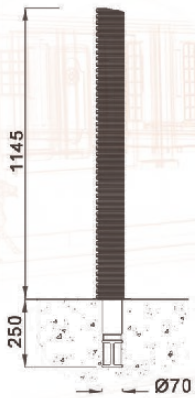

MARSEILLE 3

METROPOLE

SAINT-DENIS

MARSEILLE 3

feststehend oder abnehmbar

Auch in Höhe 1200 mm erhältlich.
Lackierter, elektroverzinkter Stahl.
Kopf aus lackiertem Aluminium.
Wahlweise Zierrahmen Ø 180 mm.

Feststehender Poller

Abnehmbarer Poller

Feststehender Poller mit Option Zierelement am Sockel

Abnehmbarer Poller mit Option Zierelement am Sockel

Linie METROPOLE

Feststehender Poller

METROPOLE 4
Metallisierter lackierter Guss.
Design B. Fortier