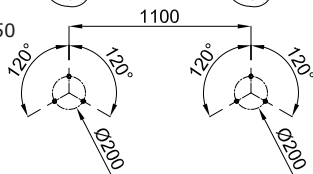

6 Verankerungen $\varnothing 12 \times 150$