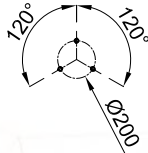

KEO

Linie KEO Stuhl

Geformter Stuhl,
Sitzschale aus lackiertem Aluminium,
Fuß aus lackiertem, metallisiertem Guss.
Option: Rückbeleuchtung.
Design M. Tortel

3 Verankerungen $\varnothing 12 \times 150$

Linie KEO Bank

Geformte Bank,
Sitzschale aus lackiertem Aluminium,
Fuß aus lackiertem, metallisiertem Guss.
Option: Rückbeleuchtung.
Design M. Tortel

6 Verankerungen $\varnothing 12 \times 150$

GHM Eclatec GmbH

LED Leuchten