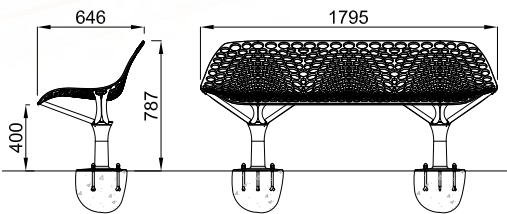

KEO

Linie KEO Stuhl

Geformter Stuhl,
Sitzschale aus lackiertem Aluminium,
Fuß aus lackiertem, metallisiertem Guss.
Option: Rückbeleuchtung.
Design M. Tortel

3 Verankerungen $\varnothing 12 \times 150$

Linie KEO Bank

Geformte Bank,
Sitzschale aus lackiertem Aluminium,
Fuß aus lackiertem, metallisiertem Guss.
Option: Rückbeleuchtung.
Design M. Tortel

6 Verankerungen $\varnothing 12 \times 150$

GHM Eclatec GmbH

LED Leuchten