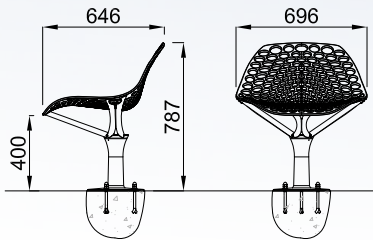

KEO

Linie KEO Stuhl

Geformter Stuhl,
Sitzschale aus lackiertem Aluminium,
Fuß aus lackiertem, metallisiertem Guss.
Option: Rückbeleuchtung.
Design M. Tortel

3 Verankerungen $\varnothing 12 \times 150$

Linie KEO Bank

Geformte Bank,
Sitzschale aus lackiertem Aluminium,
Fuß aus lackiertem, metallisiertem Guss.
Option: Rückbeleuchtung.
Design M. Tortel

6 Verankerungen $\varnothing 12 \times 150$

GHM Eclatec GmbH

LED Leuchten