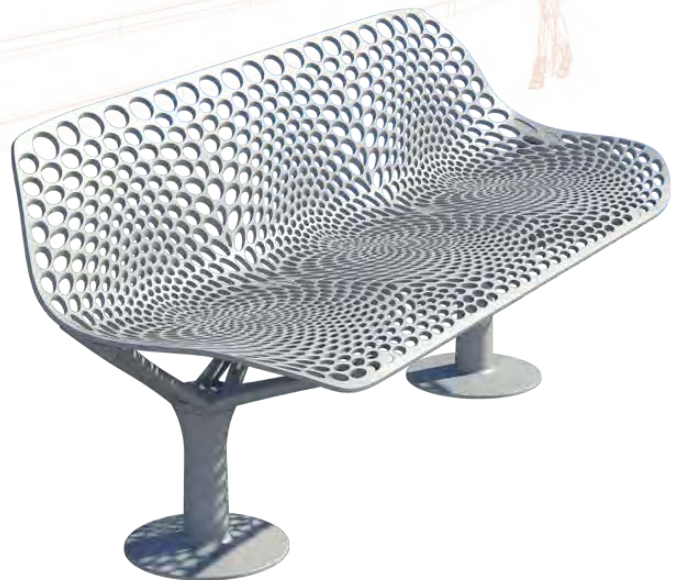

KEO

Linie KEO Stuhl

Geformter Stuhl,
Sitzschale aus lackiertem Aluminium,
Fuß aus lackiertem, metallisiertem Guss.
Option: Rückbeleuchtung.
Design M. Tortel

3 Verankerungen $\varnothing 12 \times 150$

Linie KEO Bank

Geformte Bank,
Sitzschale aus lackiertem Aluminium,
Fuß aus lackiertem, metallisiertem Guss.
Option: Rückbeleuchtung.
Design M. Tortel

6 Verankerungen $\varnothing 12 \times 150$

GHM Eclatec GmbH

LED Leuchten

Moderne Stadtmöbel

Abfalleimer

Licht Poller

BAUMGITTER

feststehende Poller

Klassische Gusseisen

Lichtsäulen

MODERNE GUSSEISEN

Trinkwasserbrunnen

Abwehripoller

LEITUNGSMASTEN

SITZGELEGENHEITEN

STRABENBAHN

Moderne LED-Leuchten

Zeitlose LED-Leuchten

Zeitlose Brunnen