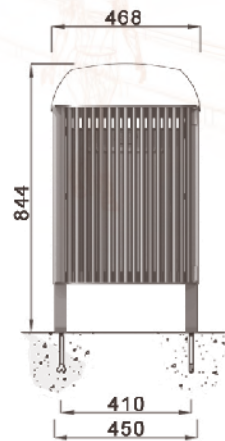

CEANO
B

CEANO
L

CEANO
R

CEANO
T

2 Verankerungen $\varnothing 12 \times 150$

CEANO Abfallbehälter

CEANO B

Fassungsvermögen 50 l

Mittelteil aus lackiertem, metallisiertem Stahl.
Verkleidung aus lasiertem Holz.
FüÙe aus metallisiertem, lackiertem Guss.
Seitentür.
Edelstahl-Schloss.
Stahlbehälter.
RAL 9007

CEANO B

CEANO L

CEANO T

CEANO R

Fassungsvermögen 50 l

Mittelteil aus lackiertem, metallisiertem Stahl.
FüÙe aus metallisiertem, lackiertem Guss.
Seitentür.
Edelstahl-Schloss.
Stahlbehälter.
RAL 9007

CEANO L

CEANO R

CEANO T

GHM Eclatec GmbH