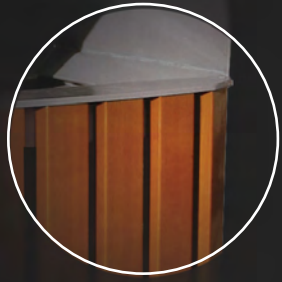

CEANO
B

CEANO
L

CEANO
R

CEANO
T