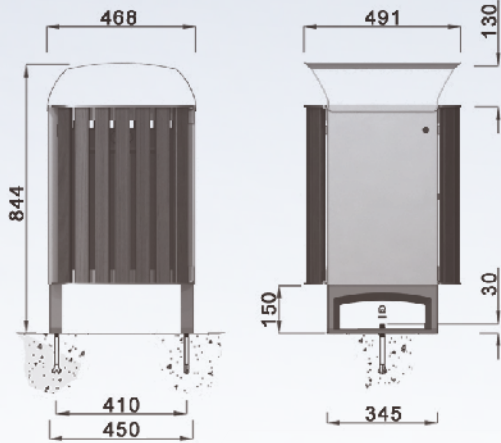

CEANO
B

CEANO
L

CEANO
R

CEANO
T

2 Verankerungen $\varnothing 12 \times 150$

CEANO Abfallbehälter

CEANO B

Fassungsvermögen 50 l

Mittelteil aus lackiertem, metallisiertem Stahl.
Verkleidung aus lasiertem Holz.
FüÙe aus metallisiertem, lackiertem Guss.
Seitentür.
Edelstahl-Schloss.
Stahlbehälter.
RAL 9007

CEANO B

CEANO L

CEANO T

CEANO R

Fassungsvermögen 50 l

Mittelteil aus lackiertem, metallisiertem Stahl.
FüÙe aus metallisiertem, lackiertem Guss.
Seitentür.
Edelstahl-Schloss.
Stahlbehälter.
RAL 9007

CEANO L

CEANO R

CEANO T

GHM Eclatec GmbH