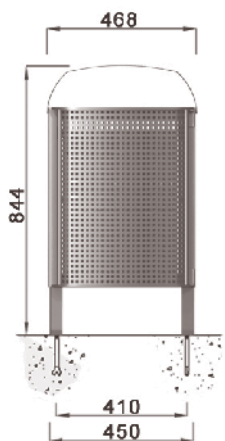

CEANO
B

CEANO
L

CEANO
R

CEANO
T

2 Verankerungen $\varnothing 12 \times 150$

CEANO Abfallbehälter

CEANO B

Fassungsvermögen 50 l

Mittelteil aus lackiertem, metallisiertem Stahl.
Verkleidung aus lasiertem Holz.
FüÙe aus metallisiertem, lackiertem Guss.
Seitentür.
Edelstahl-Schloss.
Stahlbehälter.
RAL 9007

CEANO B

CEANO L

CEANO T

CEANO R

Fassungsvermögen 50 l

Mittelteil aus lackiertem, metallisiertem Stahl.
FüÙe aus metallisiertem, lackiertem Guss.
Seitentür.
Edelstahl-Schloss.
Stahlbehälter.
RAL 9007

CEANO L

CEANO R

CEANO T

GHM Eclatec GmbH