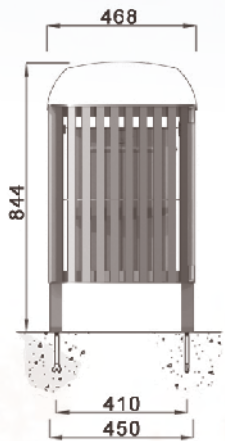

CEANO
B

CEANO
L

CEANO
R

CEANO
T

2 Verankerungen $\varnothing 12 \times 150$

CEANO Abfallbehälter

CEANO B

Fassungsvermögen 50 l

Mittelteil aus lackiertem, metallisiertem Stahl.
Verkleidung aus lasiertem Holz.
FüÙe aus metallisiertem, lackiertem Guss.
Seitentür.
Edelstahl-Schloss.
Stahlbehälter.
RAL 9007

CEANO B

CEANO L

CEANO T

CEANO R

Fassungsvermögen 50 l

Mittelteil aus lackiertem, metallisiertem Stahl.
FüÙe aus metallisiertem, lackiertem Guss.
Seitentür.
Edelstahl-Schloss.
Stahlbehälter.
RAL 9007

CEANO L

CEANO R

CEANO T

GHM Eclatec GmbH